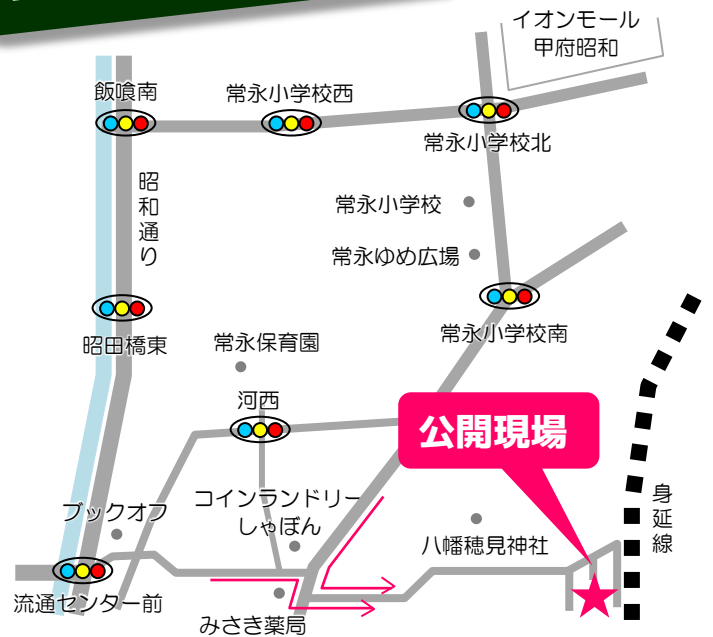

## 昭和町上河東

### 【新型コロナウイルス感染拡大防止策に関して】

- 同時帯の見学は、2組様までとさせていただきます。  
(密集を防ぐため、予約時間より早い・遅いことのないようご来場ください。ご協力お願い致します。)
- お名前・ご連絡先の記入をお願い致します。
- マスクの着用をお願い致します。
- 入室前に、手指の消毒をお願い致します。
- 手袋を用意しておりますので、着用をお願い致します。

■ 住所: 中巨摩郡昭和町上河東