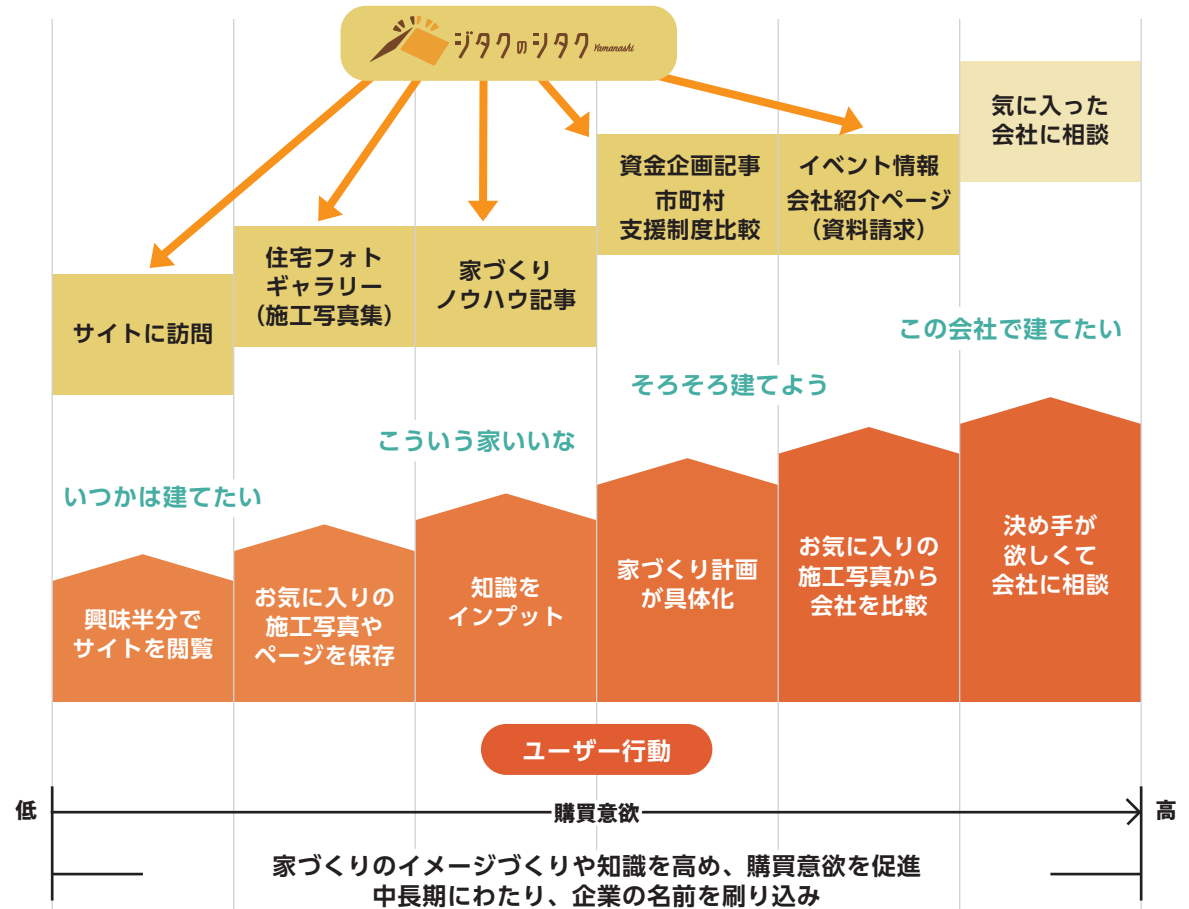

最大金額	100万円以上	50万円以上 100万円未満	50万円未満	その他	なし
市町村					
市川三郷町		○			
豊川町					○

住宅・宅地取得に関する補助制度

子どもの医療費無料化

幼児教育・保育の無償化

給食費、主食・副食費無償化

など、住宅取得や子育て支援ではどのような支援が受けられるのか、市町村ごとの施策を紹介しています。

段階的な必要情報を提供する

家づくりのパートナーサイト

数カ月～年単位で、
家づくりに関心を持
っている方に
寄り添いつづけます。

住宅は検討期間が長く、「いつかは建てたい」から「こういう家に住みたい」など、購買意欲はさまざま。「ジタクのシタク」には、徐々に家づくりの知識と購買意欲が高まるコンテンツがあり、見込み客を育成することができます。

ユーザーリアクションが分かる！

アクセス数、問い合わせ、
資料請求の数など
ユーザーリアクションの
効果検証ができます！