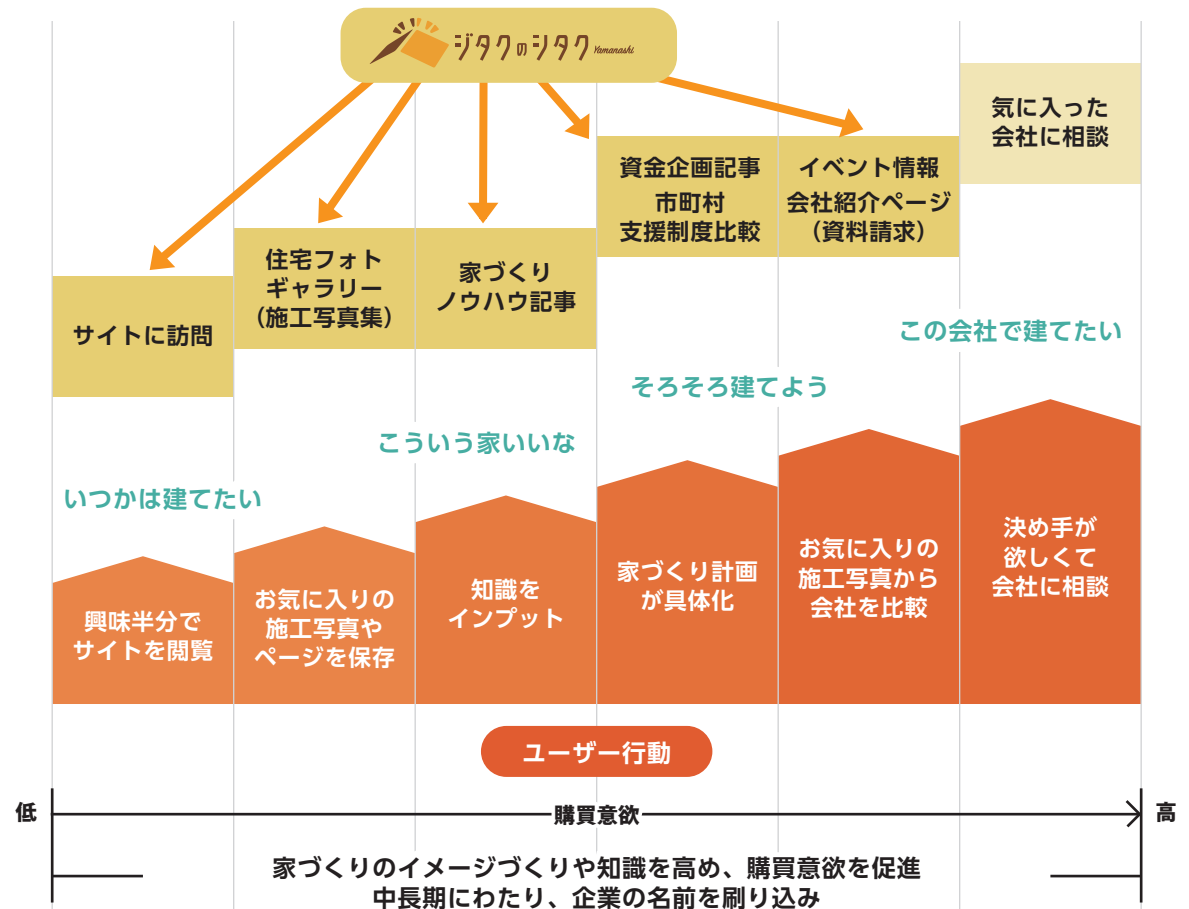

数カ月～年単位で、
家づくりに関心を持
っている方に
寄り添いつづけます。

住宅は検討期間が長く、「いつかは建てたい」から「こういう家に住みたい」など、購買意欲はさまざま。「ジタクのシタク」には、徐々に家づくりの知識と購買意欲が高まるコンテンツがあり、見込み客を育成することができます。

ユーザーリアクションが分かる！

アクセス数、問い合わせ、
資料請求の数など
ユーザーリアクションの
効果検証ができます！