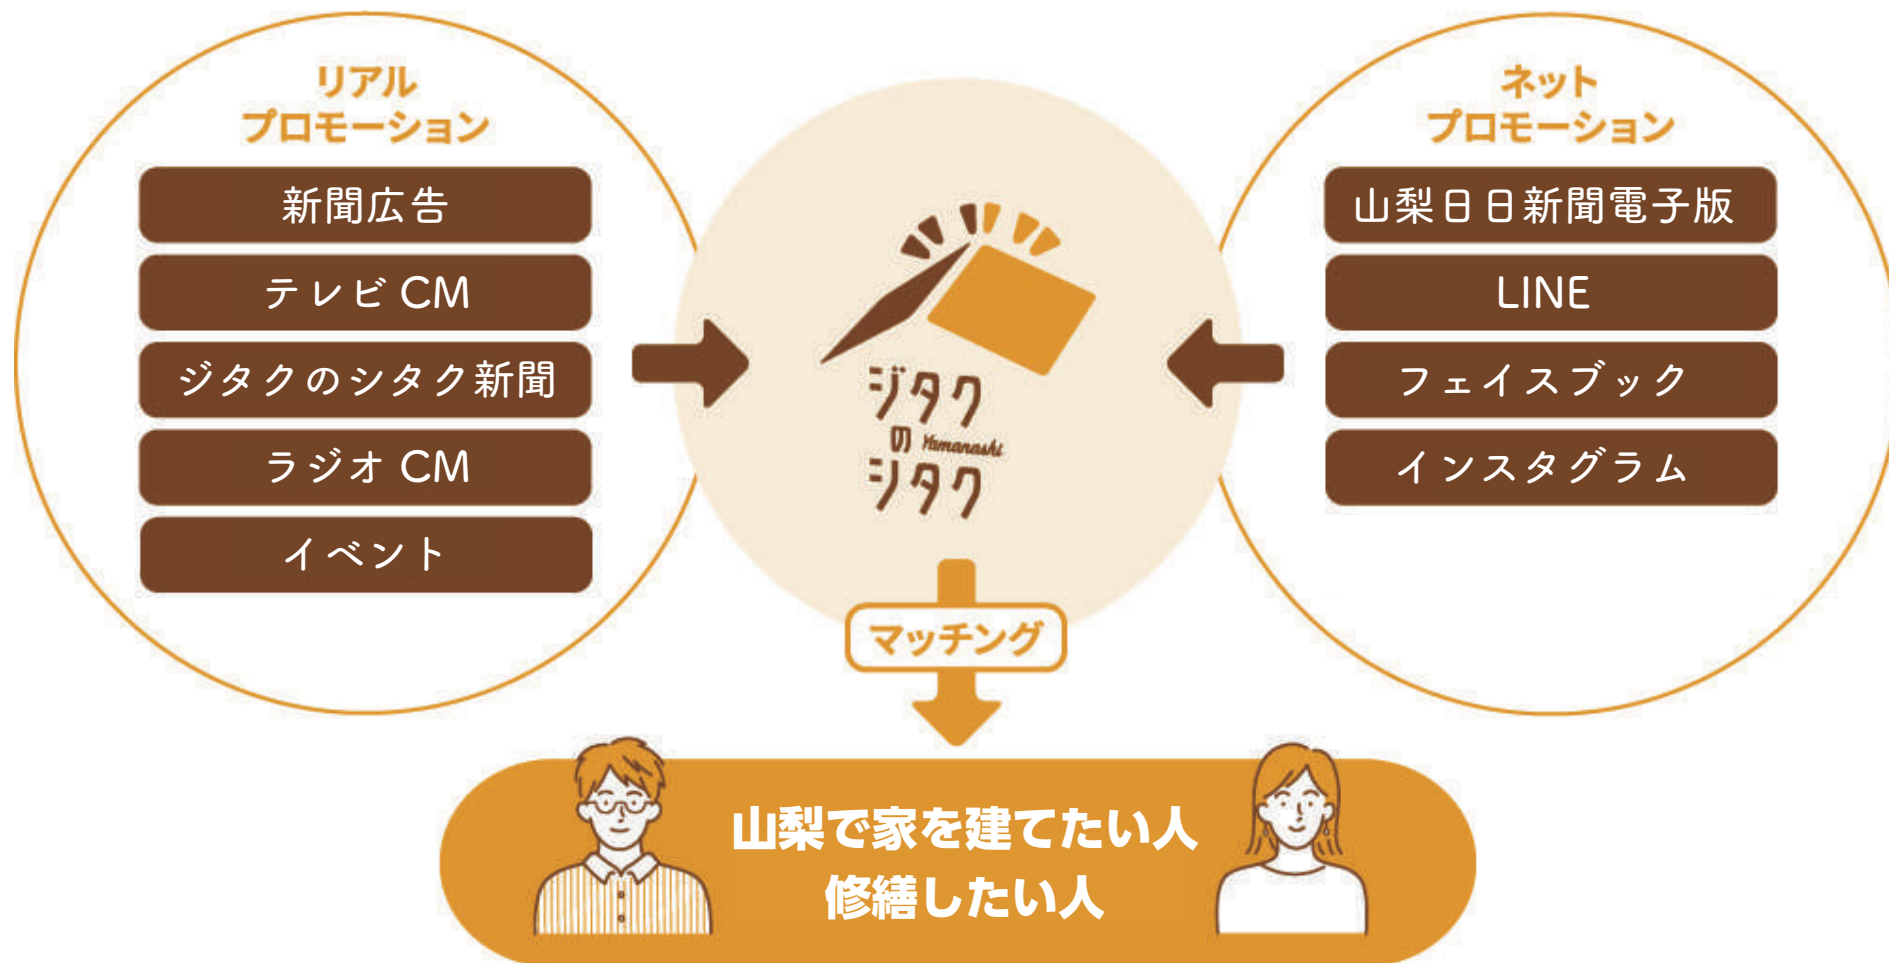

山梨日日新聞社としての強み！

リアルとネットの両方でPR!